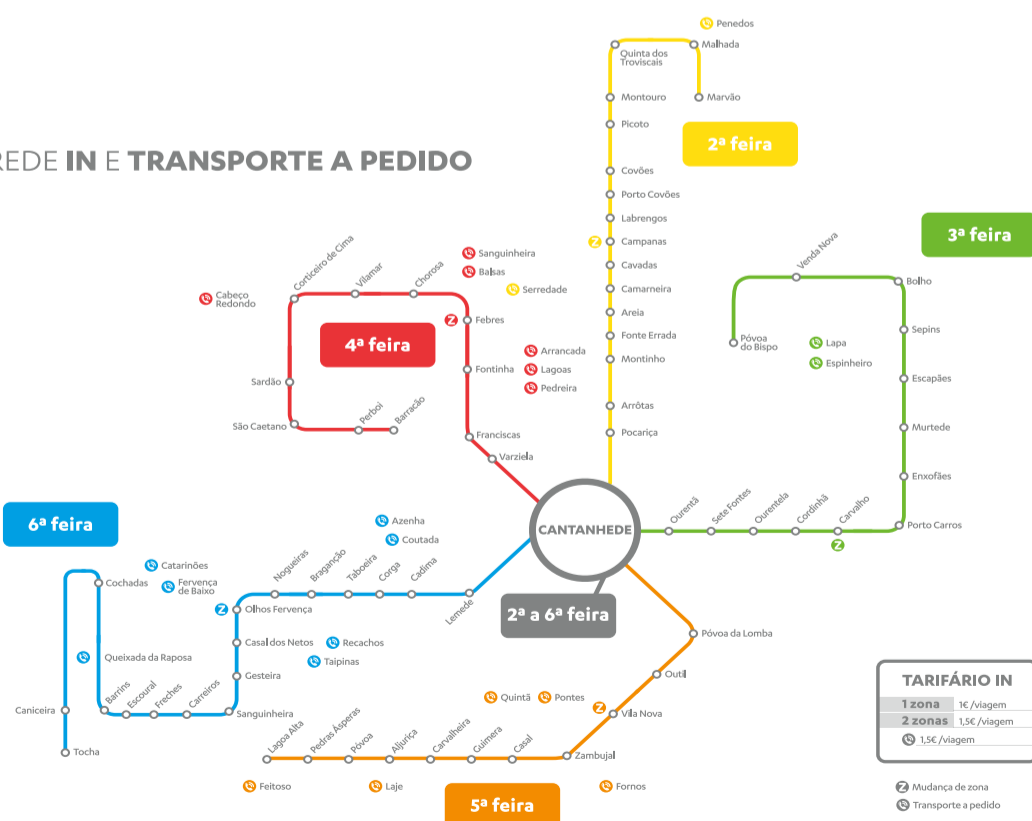

20 Última

Secretário de Estado das Florestas participa em ação de reflorestação na freguesia da Tocha

O Secretário de Estado das Florestas e do Desenvolvimento Rural, Miguel João de Freitas, vai assinalar o início da primeira ação de reflorestação a realizar na freguesia da Tocha. A iniciativa está agendada para o próximo dia 14 de abril, a partir das 10h30, em 12 hectares de terreno devastado no incêndio de 15 de outubro do ano passado, na envolvente à Zona Industrial da Tocha.

Trata-se de uma iniciativa conjunta da Câmara Municipal de Cantanhede e da Junta de Freguesia da Tocha, em parceria com a Inova – Empresa Municipal, a Comissão de Compartes dos Baldios da Tocha, ICNF – Instituto da Conservação da Natureza e das Florestas, a OFA – Associação Florestal Atlantis, Lions Clube de Cantanhede e as associações locais, estando garantida uma forte mobilização de toda a população para as operações a realizar.

PUBLICIDADE 04/2018

Utilize os transportes urbanos.

AGORA, NAS FREGUESIAS, VENHA DE MANHÃ E REGRESSE À TARDE.

Tudo mais próximo em Cantanhede

REDE IN E TRANSPORTE A PEDIDO

TARIFÁRIO IN	
1 zona	1€ /viagem
2 zonas	1,5€ /viagem
3 zonas	1,5€ /viagem

Ⓜ Mudança de zona
Ⓜ Transporte a pedido

REDE URB

CONSULTE OS HORÁRIOS NAS PARAGENS

www.transdev.pt
www.inova-em.pt