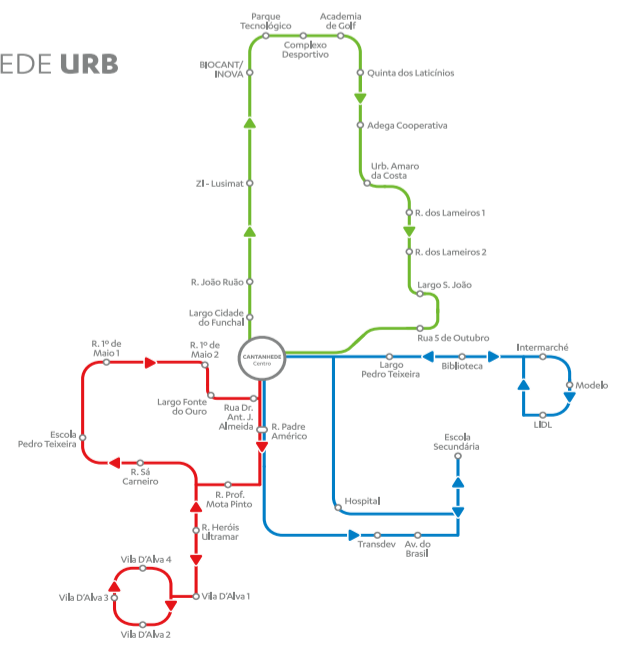

REDE URB

CONSULTE OS HORÁRIOS NAS PARAGENS

www.transdev.pt
www.inova-em.pt